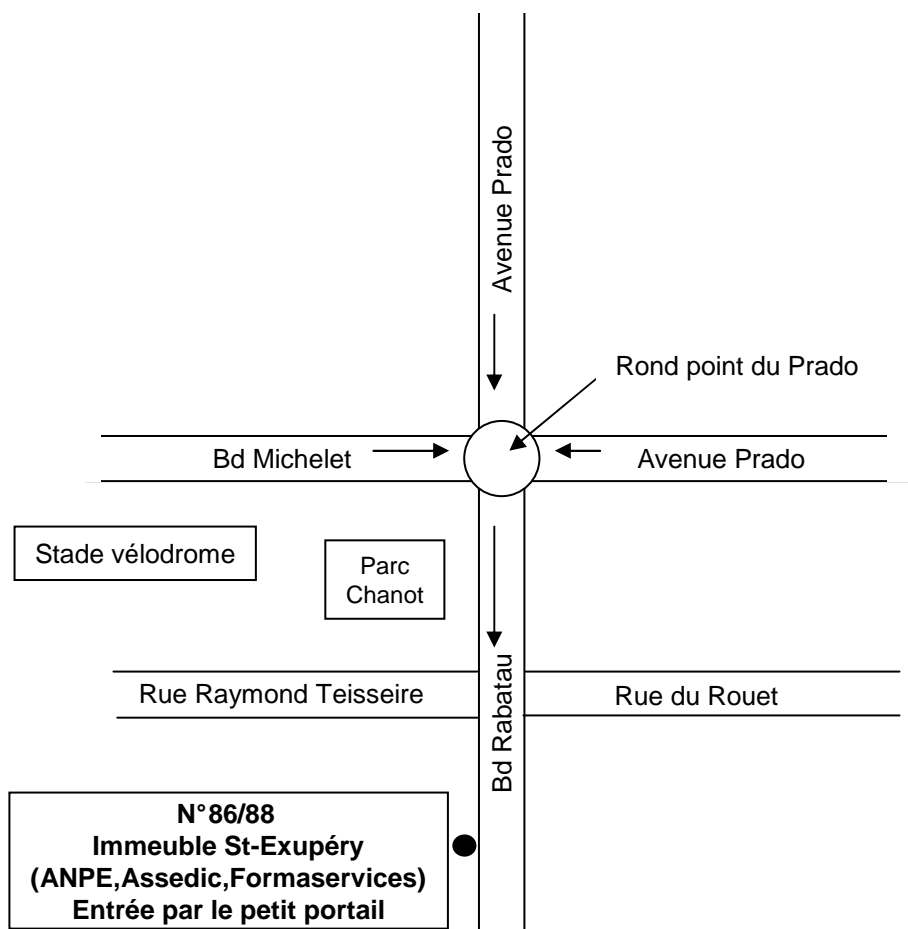

Plan d'accès FormaServices  
86/88 Bd Rabatau  
Immeuble St Exupéry  
Bât B (2ème étage)  
13008 Marseille  
Tél : 04.91.32.02.40

Plan d'accès FormaServices  
 86/88 Bd Rabatau  
 Immeuble St Exupéry  
 Bât B (2<sup>ème</sup> étage)  
 13008 Marseille  
 Tél : 04.91.32.02.40

## En voiture

### Depuis Aix-en-Provence

- Rejoindre l'A55 en direction du **Vieux-Port**  
Prendre le **tunnel du Vieux-Port Prado-Carénage** en direction de (**Toulon-Menpenti-Aubagne**)  
Péage : **2.30€**
- Prendre la sortie 2 (**La Capelette Saint-Loup**)
- Prenez à droite en suivant le panneau **Stade Vélodrome**  
Continuer sur le **Boulevard Rabatau Daniel Matalon [340m]**
- Continuer sur le **Boulevard Rabatau [500m]**

### Depuis Aubagne ou Toulon

- Rejoindre l'autoroute **A50**
- Entrer dans **Marseille**
- Prendre la **sortie 2b** en suivant le panneau (**La Capelette Menpenti**)
- Tournez à gauche et continuer sur l'**Avenue de la Capelette [340m]**
- Prendre à droite le **Boulevard Fernand Bonnefoy [400m]**
- Prendre à gauche le **Boulevard Rabatau Daniel Matalon [270m]**
- Continuer sur le **Boulevard Rabateau [100m]**
- **86/88 Boulevard Rabatau Immeuble St-Exupéry**